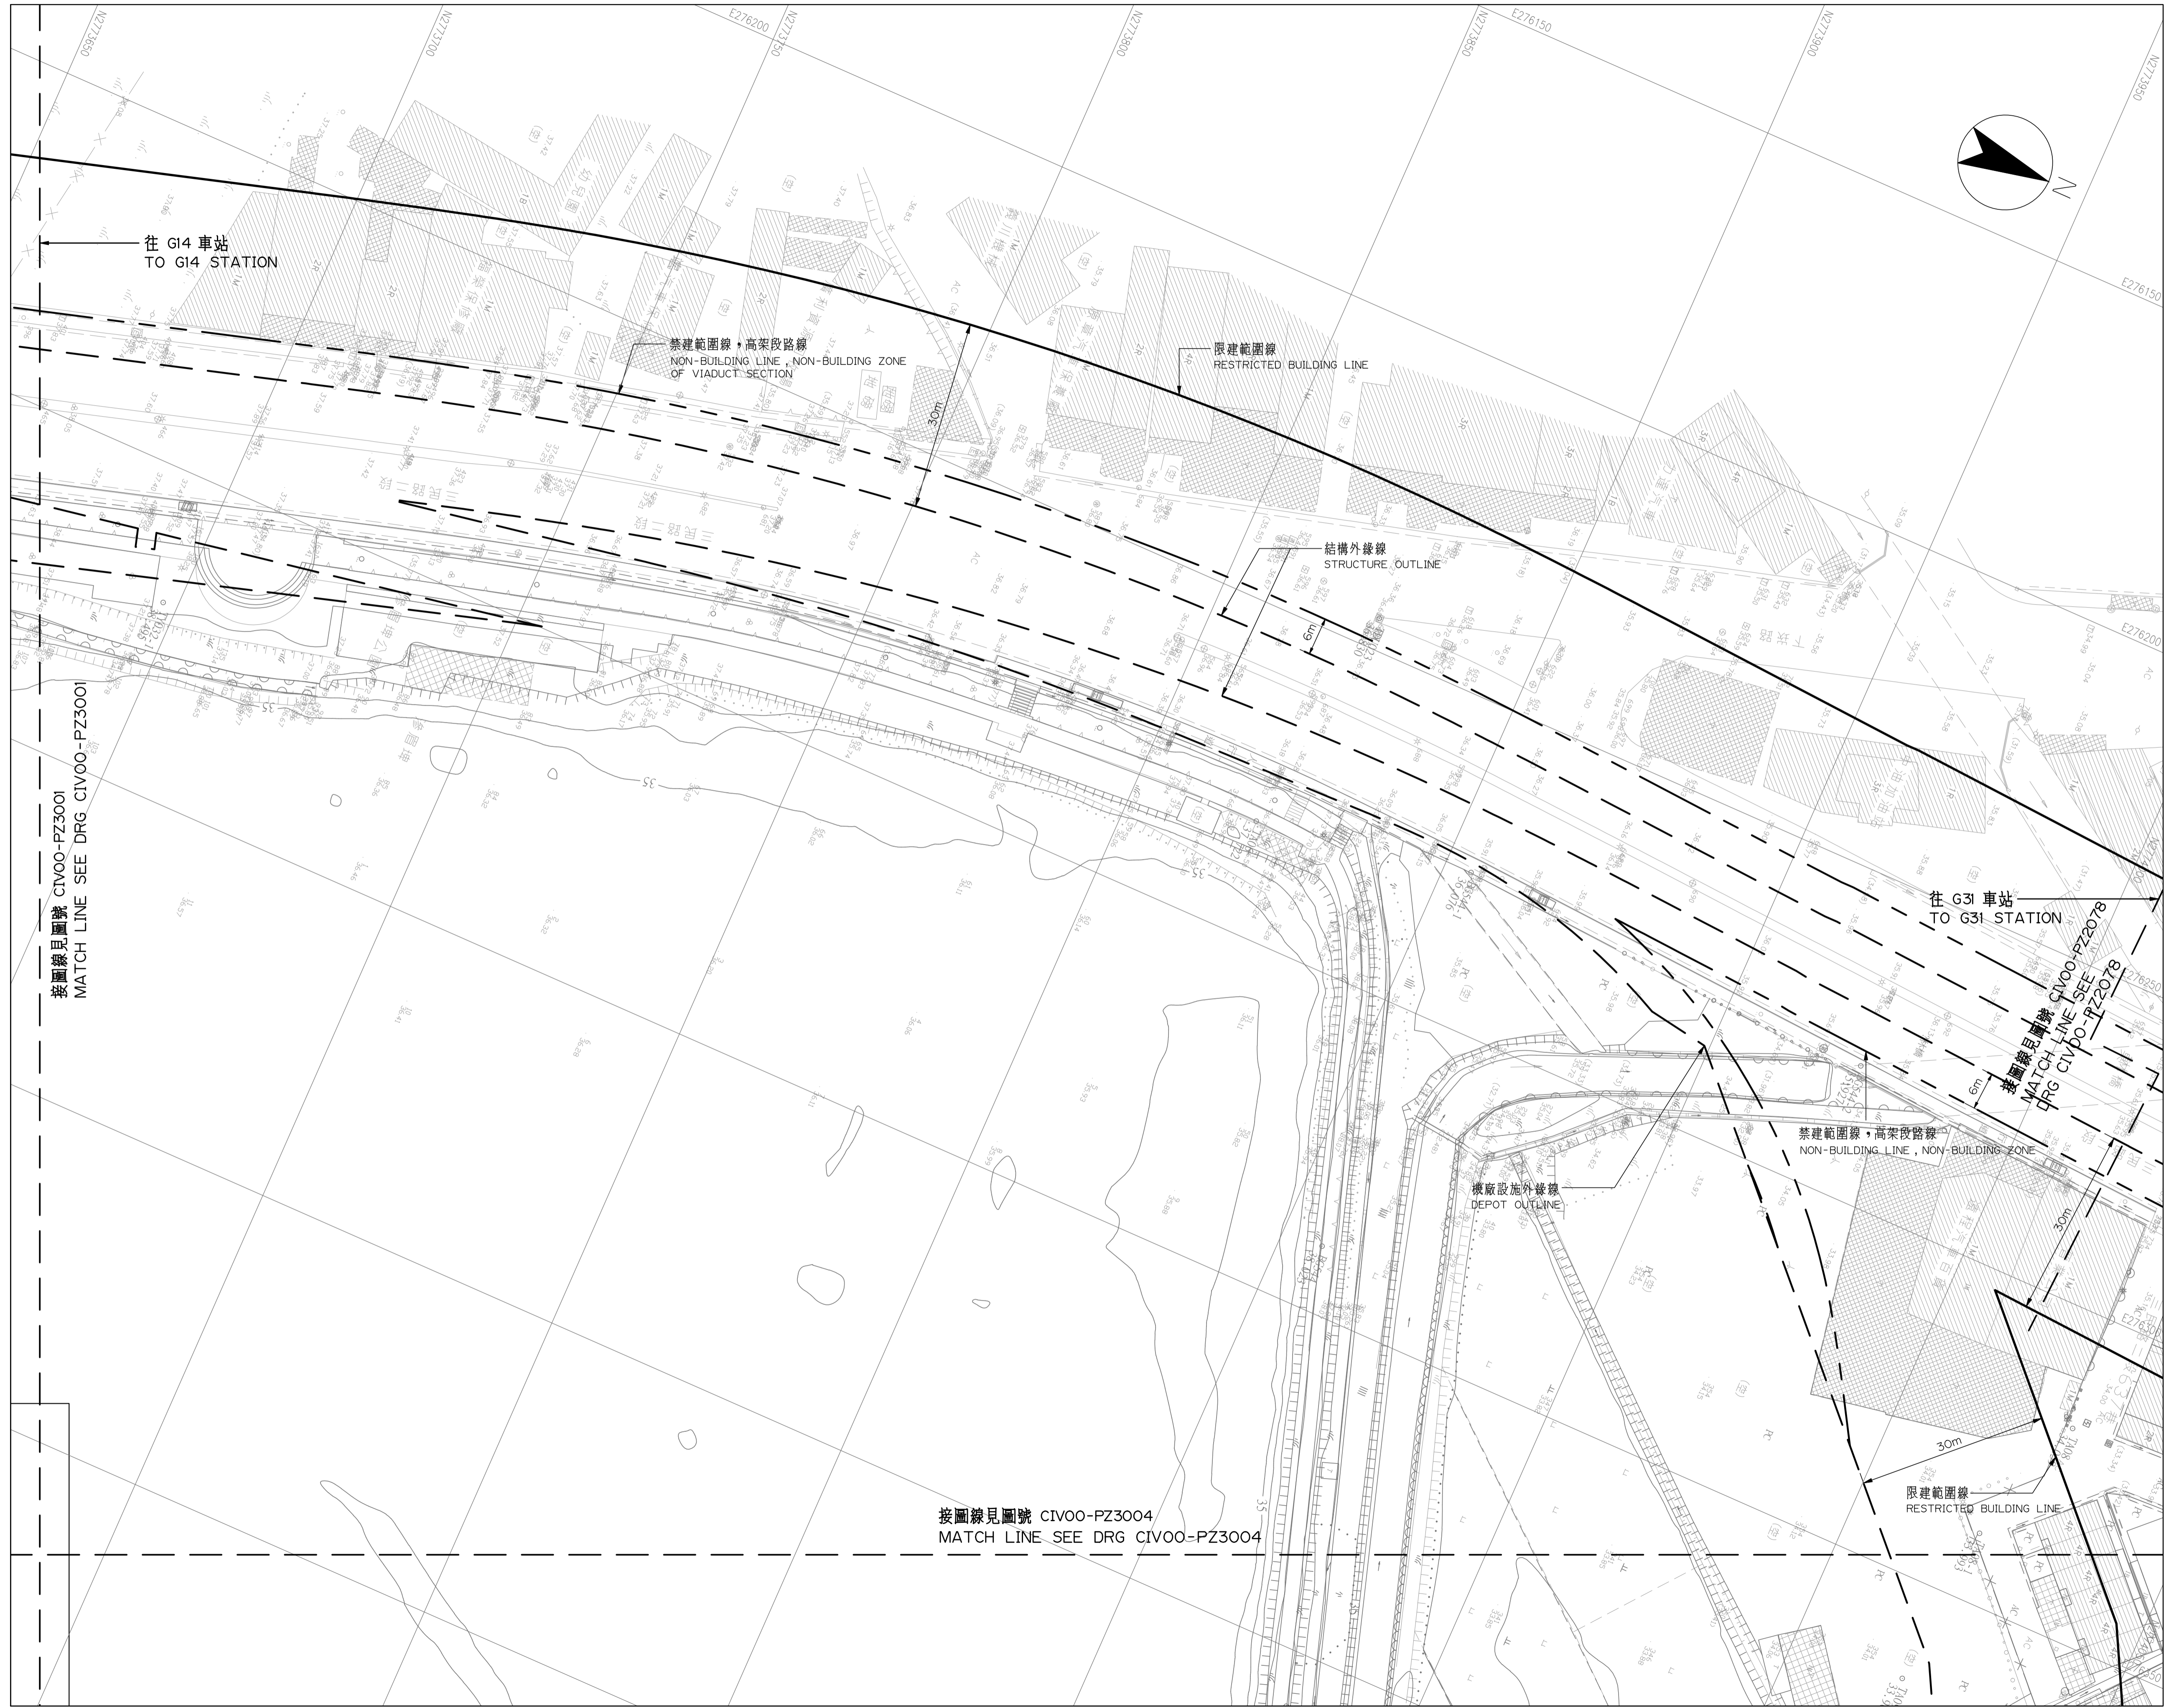

# 桃園都會區大眾捷運系統 禁建限建範圍地形圖

航空城捷運線(綠線)

比例 SCALE 1:500

CAD No. REP(PZ) CIV00PZ3002

北機廠  
2 之 4

圖號 Drg. No. CIV00-PZ 3002